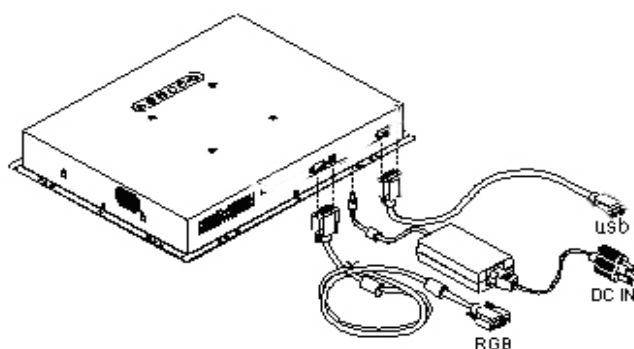

ACCU

ACCU 150PE

15" 手寫觸控螢幕

Open Frame Tablet LCD Monitor

廣視角型,無視角..上下 左右180° !!
高對比,高亮度四燈管!!

液晶螢幕規格 LCD Tablet Monitor	
面板尺寸 Diagonal Size	15.0 inch
解析度 Displayable Resolution	1024 (H)x768 (V)
點距 Pixel Dimension	0.297 x0.297 mm
支援色彩百萬色 LCD Display Color	16.7M
對比 Contrast Ratio	500:1
明亮度 Brightness	280 cd/m2
燈管壽命 Lamp Life	50,000 Hours
燈管數 Back-light	Bottom & Bottom side 4-CCFL type
視角 View angle	+90° ~-90° (H) +90° ~-90° (V)
外觀尺寸 outline Dimension	334 × 257 × 40 mm
連接線 Cables	DC power In; VGA 15-pin D-sub (IN), USB-connector
環境規格 Working Environments	Operating:temperature:0-50℃ Humidity : 10-85% maximum temperature: -20+60℃ Humidity : 10-90% maximum
電力消耗 Power Consumption	Input Voltage AC100-240V Consumption30 Watts(max)

數位板規格 Tablet Specification	
數位板型式 Tablet Technology	電磁式 Electromagnetic with battery Pen
可操作區域 Active area	304.128(H) × 228.096(V) mm
解析度 Resolution	500 lpi
準確度 Accuracy	+/-0.5mm
壓力感測度 Pressure Level	1024 levels
傳輸介面 Interface	USB
反應速度 Report Rate	125 reposts / per second
最大可讀取高度 Maximum Reading Height	8 mm
最大讀取高度 Maximum Writing Height	6 mm
筆鍵數 Pen Buttons	2 buttons (Left/Right) 電源 開關
作業系統 Operation System	Windows 98/2000/ME/XP, MAC9.0/9.1/9.2